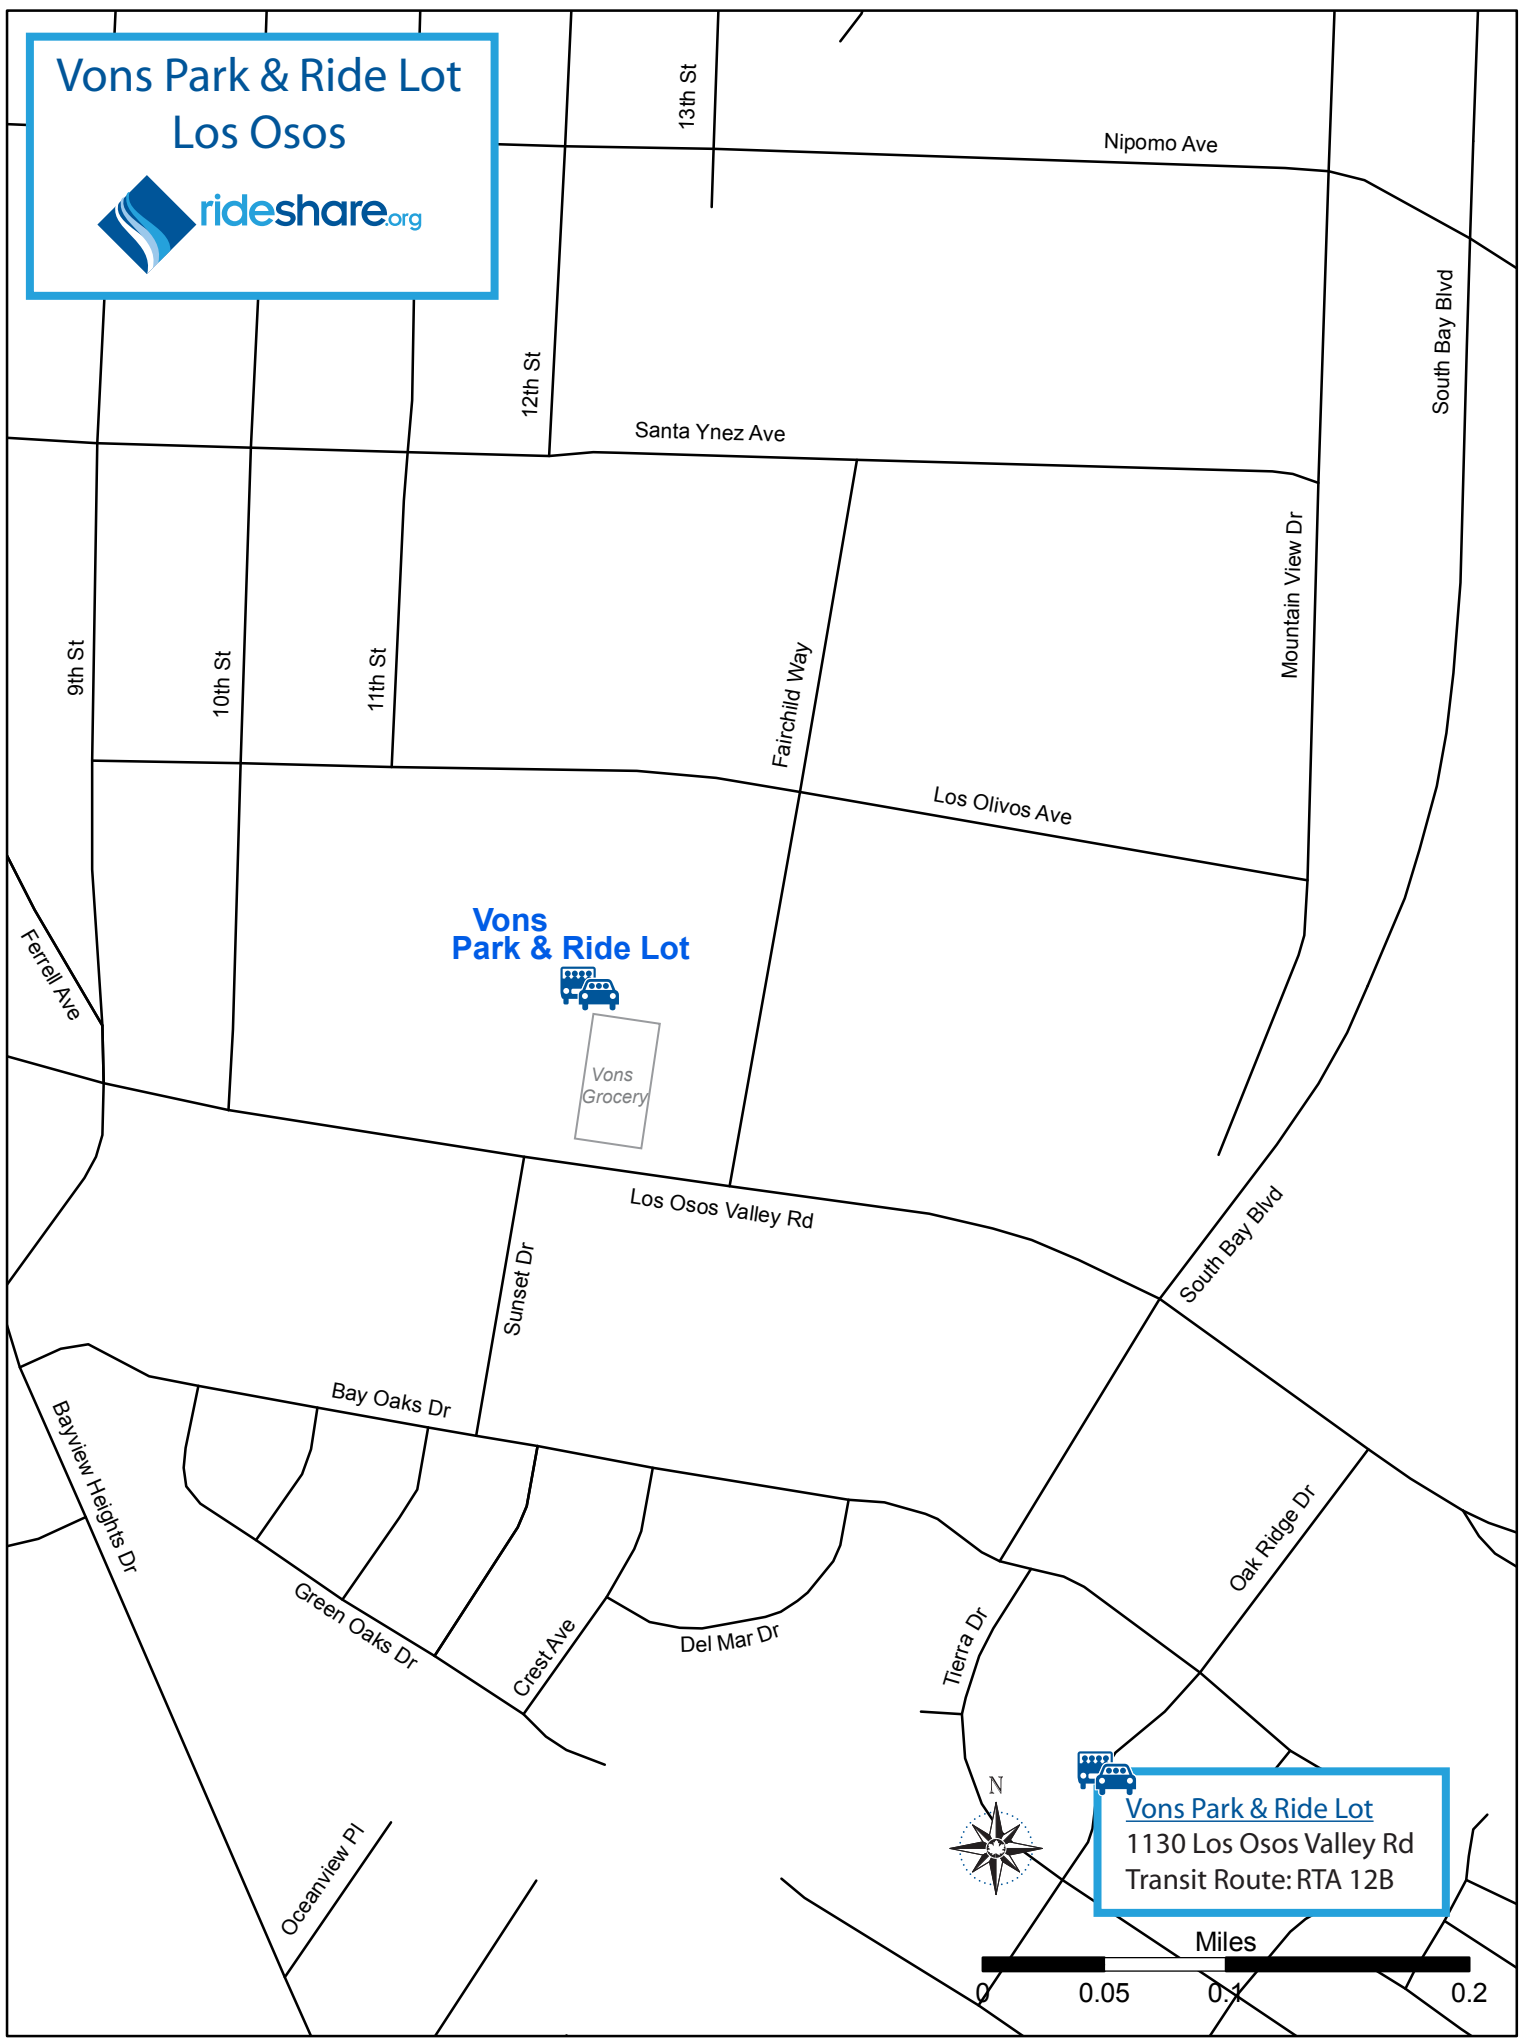

Vons Park & Ride Lot
Los Osos

Vons
Park & Ride Lot

Vons
Grocery

Vons Park & Ride Lot
1130 Los Osos Valley Rd
Transit Route: RTA 12B

Miles