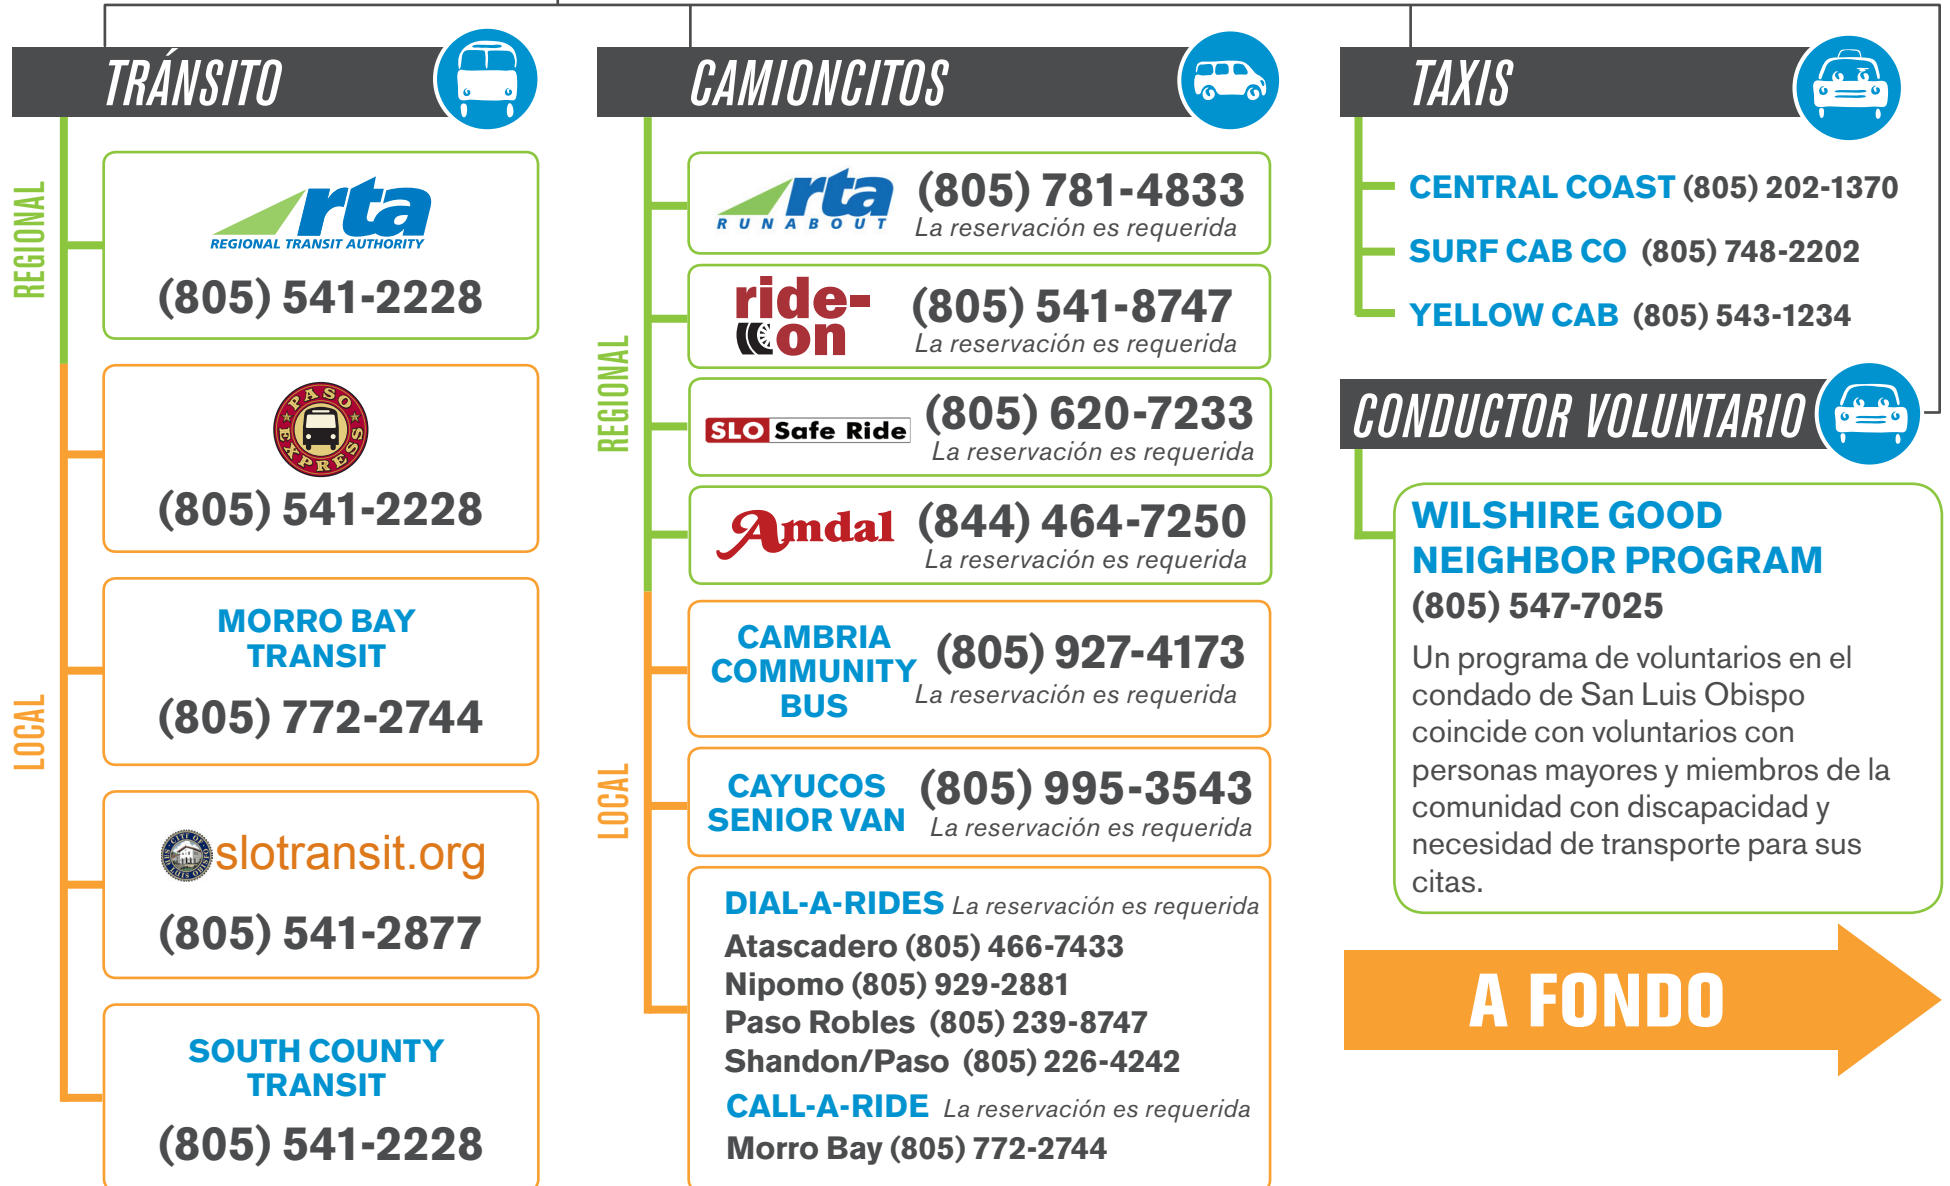

OPCIONES DE MOVILIDAD

A FONDO 

ENCUENTRE SU VIAJE A FONDO

TRÁNSITO

REGIONAL

REGIONAL TRANSIT AUTHORITY (RTA)

Condado de San Luis Obispo, de San Miguel a Santa María y por las rutas entre

Rutas 9, 10, 12, 14 & 15

PASO EXPRESS

Ciudad de Paso Robles

Rutas A & B

LOCAL

MORRO BAY TRANSIT

Ciudad de Morro Bay

SLO TRANSIT

Ciudad de San Luis Obispo, incluyendo Cal Poly

Rutas 1-6B

SOUTH COUNTY TRANSIT (SCT)

Pismo Beach, Shell Beach, Grover Beach y Arroyo Grande

Rutas 21, 23, 24 & 25

CAMIONCITOS

REGIONAL

RUNABOUT

El pasajero debe estar certificado por la ADA y los puntos de recogida y descenso deben estar a menos de 3 millas de la ruta regular del autobús.

SLO Regional Rideshare es su "ventanilla de una parada" para obtener información de transporte. ¡Podemos ayudarle a encontrar la mejor opción para sus necesidades como pasajero! Visite a slo511.org o marque 5-1-1.